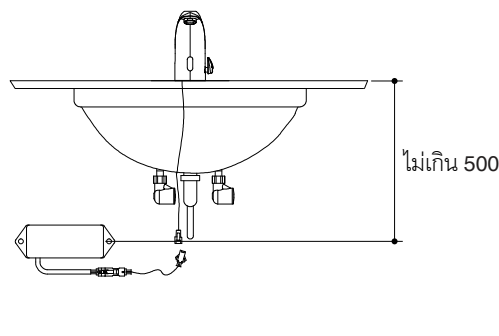

แบตเตอรี่เซ็นเซอร์
สำหรับโถปัสสาวะชาย
K-8787X-B03
K-8791X-YC03
K-8988X-C03

ติดตั้งถ่านไฮบริด เอ็นเนอร์จี
กับก๊อกเซ็นเซอร์