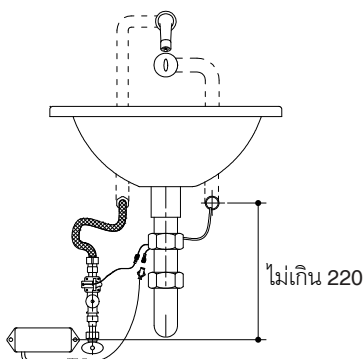

Codes/Standards Applicable

Specified model meets or exceeds the following:

- N/A

Installation Notes

Install this product according to the installation guide.

Technical Information

Norminal Voltage	DC 3.6 V
Operating Temperature	-40°C - 55°C
Body Dimension (L x W x H)	100 x 34 x 37 mm

Dimensions are approximate.

Unit: mm

แบตเตอรี่เซ็นเซอร์
สำหรับโถปัสสาวะชาย
K-8872X-C03

แบตเตอรี่เซ็นเซอร์
สำหรับโถปัสสาวะชาย
K-8881X-VC03

แบตเตอรี่เซ็นเซอร์
สำหรับโถปัสสาวะชาย
K-8787X-B03
K-8791X-YC03
K-8988X-C03

ติดตั้งถ่านไฮบริด เอ็นเนอร์จี
กับก๊อกเซ็นเซอร์ติดผนัง

ติดตั้งถ่านไฮบริด เอ็นเนอร์จี
กับก๊อกเซ็นเซอร์

ติดตั้งถ่านไฮบริด เอ็นเนอร์จี
กับเซ็นเซอร์

Product Diagram

คุณลักษณะ

- อายุการใช้งานยาวนาน 30 ปี
- ใช้วัสดุเป็นมิตรต่อสิ่งแวดล้อม
- ง่ายต่อการบำรุงรักษา
- ติดตั้งง่ายไม่ต้องเปลี่ยนแบตเตอรี่
- ระดับป้องกันน้ำและฝุ่น IP66
- ปราศจากสารต้องห้ามตามระเบียบ RoHS

มาตรฐาน

คุณสมบัติตามมาตรฐาน

- ไม่ระบุ

ข้อสังเกตสำหรับการติดตั้ง

ติดตั้งผลิตภัณฑ์โดยใช้คู่มือแนะนำการติดตั้ง

ข้อมูลผลิตภัณฑ์

แรงดันไฟฟ้า	3.6 โวลต์
ช่วงอุณหภูมิใช้งาน	-40°C - 55°C
ขนาด (ยาว x กว้าง x สูง)	100 x 34 x 37 มม.