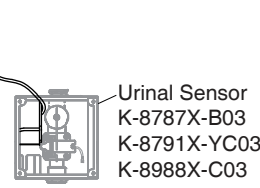

มาตรฐาน

คุณสมบัติตามมาตรฐาน

- ไม่ระบุ

ข้อสังเกตสำหรับการติดตั้ง

ติดตั้งผลิตภัณฑ์โดยใช้คู่มือแนะนำการติดตั้ง

ข้อมูลผลิตภัณฑ์

แรงดันไฟฟ้า	3.6 โวลต์
ช่วงอุณหภูมิใช้งาน	-40°C - 55°C
ขนาด (ยาว x กว้าง x สูง)	100 x 34 x 37 มม.

ขนาดระยะแสดงค่าโดยประมาณ
หน่วย: มม.

Hybrid Energy System installed with Wall-mount faucet

Hybrid Energy System installed with Deck-mount faucet

Hybrid Energy System installed with Sensor

ภาพแสดงผลิตภัณฑ์

ถ่านไฮบริด เอ็นเนอร์จี K-13683X