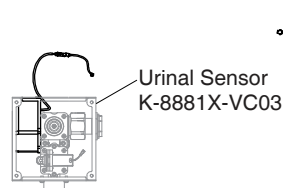

มาตรฐาน

คุณสมบัติตามมาตรฐาน

- ไม่ระบุ

ข้อสังเกตสำหรับการติดตั้ง

ติดตั้งผลิตภัณฑ์โดยใช้คู่มือแนะนำการติดตั้ง

ข้อมูลผลิตภัณฑ์

แรงดันไฟฟ้า	3.6 โวลต์
ช่วงอุณหภูมิใช้งาน	-40°C - 55°C
ขนาด (ยาว x กว้าง x สูง)	100 x 34 x 37 มม.

ขนาดระยะแสดงค่าโดยประมาณ
หน่วย: มม.

Hybrid Energy System installed with Wall-mount faucet

Hybrid Energy System installed with Deck-mount faucet

Hybrid Energy System installed with Sensor

ภาพแสดงผลิตภัณฑ์

ถ่านไฮบริด เอ็นเนอร์จี K-13683X