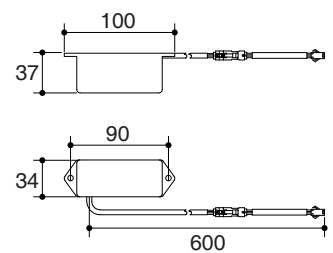

มาตรฐาน

คุณสมบัติตามมาตรฐาน

- ไม่ระบุ

ข้อสังเกตสำหรับการติดตั้ง

ติดตั้งผลิตภัณฑ์โดยใช้คู่มือแนะนำการติดตั้ง

ข้อมูลผลิตภัณฑ์

แรงดันไฟฟ้า	3.6 โวลต์
ช่วงอุณหภูมิใช้งาน	-40°C - 55°C
ขนาด (ยาว x กว้าง x สูง)	100 x 34 x 37 มม.

ขนาดระยะแสดงค่าโดยประมาณ
หน่วย: มม.

Hybrid Energy System installed with Wall-mount faucet

Hybrid Energy System installed with Deck-mount faucet

Hybrid Energy System installed with Sensor

ภาพแสดงผลิตภัณฑ์

ถ่านไฮบริด เอ็นเนอร์จี K-13683X