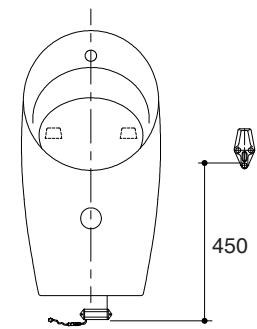

Codes/Standards Applicable

Specified model meets or exceeds the following:

- N/A

Installation Notes

Install this product according to the installation guide.

Technical Information

Norminal Voltage	DC 3.6 V
Operating Temperature	-40°C - 55°C
Body Dimension (L x W x H)	100 x 34 x 37 mm

Dimensions are approximate.

Unit: mm

แบตเตอรี่เซ็นเซอร์
สำหรับโถปัสสาวะชาย
K-8872X-C03

แบตเตอรี่เซ็นเซอร์
สำหรับโถปัสสาวะชาย
K-8881X-VC03

แบตเตอรี่เซ็นเซอร์
สำหรับโถปัสสาวะชาย
K-8787X-B03
K-8791X-YC03
K-8988X-C03

มาตรฐาน

คุณสมบัติตามมาตรฐาน

- ไม่ระบุ

ข้อสังเกตสำหรับการติดตั้ง

ติดตั้งผลิตภัณฑ์โดยใช้คู่มือแนะนำการติดตั้ง

ข้อมูลผลิตภัณฑ์

แรงดันไฟฟ้า	3.6 โวลต์
ช่วงอุณหภูมิใช้งาน	-40°C - 55°C
ขนาด (ยาว x กว้าง x สูง)	100 x 34 x 37 มม.

ขนาดระยะแสดงค่าโดยประมาณ
หน่วย: มม.

Hybrid Energy System installed with Wall-mount faucet

Hybrid Energy System installed with Deck-mount faucet

Hybrid Energy System installed with Sensor

ภาพแสดงผลิตภัณฑ์

ถ่านไฮบริด เอ็นเนอร์จี K-13683X