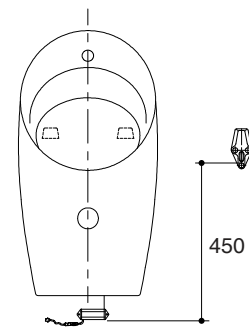

ติดตั้งถ่านไฮบริด เอ็นเนอร์จี
กับเซ็นเซอร์

Product Diagram