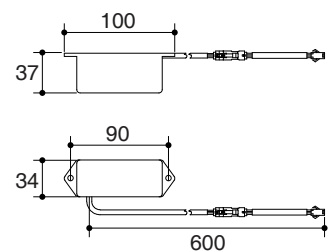

Codes/Standards Applicable

Specified model meets or exceeds the following:

- N/A

Installation Notes

Install this product according to the installation guide.

Technical Information

Norminal Voltage	DC 3.6 V
Operating Temperature	-40°C - 55°C
Body Dimension (L x W x H)	100 x 34 x 37 mm

Dimensions are approximate.

Unit: mm

แบตเตอรี่เซ็นเซอร์
สำหรับโถปัสสาวะชาย
K-8872X-C03

แบตเตอรี่เซ็นเซอร์
สำหรับโถปัสสาวะชาย
K-8881X-VC03

แบตเตอรี่เซ็นเซอร์
สำหรับโถปัสสาวะชาย
K-8787X-B03
K-8791X-YC03
K-8988X-C03

มาตรฐาน

คุณสมบัติตามมาตรฐาน

- ไม่ระบุ

ข้อสังเกตสำหรับการติดตั้ง

ติดตั้งผลิตภัณฑ์โดยใช้คู่มือแนะนำการติดตั้ง

ข้อมูลผลิตภัณฑ์

แรงดันไฟฟ้า	3.6 โวลต์
ช่วงอุณหภูมิใช้งาน	-40°C - 55°C
ขนาด (ยาว x กว้าง x สูง)	100 x 34 x 37 มม.