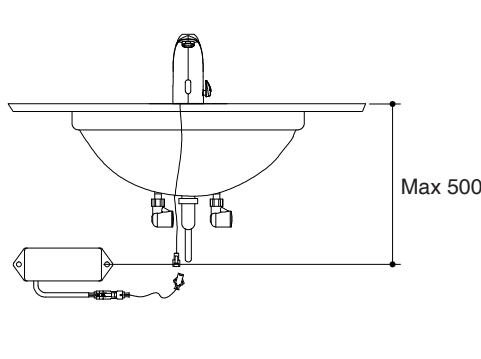

มาตรฐาน

คุณสมบัติตามมาตรฐาน

- ไม่ระบุ

ข้อสังเกตสำหรับการติดตั้ง

ติดตั้งผลิตภัณฑ์โดยใช้คู่มือแนะนำการติดตั้ง

ข้อมูลผลิตภัณฑ์

แรงดันไฟฟ้า	3.6 โวลต์
ช่วงอุณหภูมิใช้งาน	-40°C - 55°C
ขนาด (ยาว x กว้าง x สูง)	100 x 34 x 37 มม.

ขนาดระยะแสดงค่าโดยประมาณ
หน่วย: มม.

Hybrid Energy System installed with Wall-mount faucet

Hybrid Energy System installed with Deck-mount faucet

Hybrid Energy System installed with Sensor

ภาพแสดงผลิตภัณฑ์

ถ่านไฮบริด เอ็นเนอร์จี K-13683X