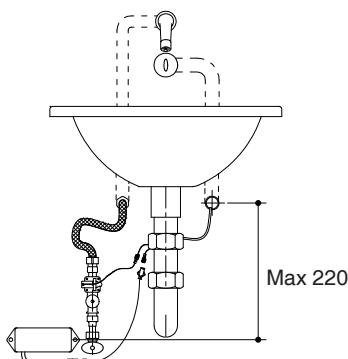

มาตรฐาน

คุณสมบัติตามมาตรฐาน

- ไม่ระบุ

ข้อสังเกตสำหรับการติดตั้ง

ติดตั้งผลิตภัณฑ์โดยใช้คู่มือแนะนำการติดตั้ง

ข้อมูลผลิตภัณฑ์

แรงดันไฟฟ้า	3.6 โวลต์
ช่วงอุณหภูมิใช้งาน	-40°C - 55°C
ขนาด (ยาว x กว้าง x สูง)	100 x 34 x 37 มม.

ขนาดระยะแสดงค่าโดยประมาณ
หน่วย: มม.

Hybrid Energy System installed with Wall-mount faucet

Hybrid Energy System installed with Deck-mount faucet

Hybrid Energy System installed with Sensor

ภาพแสดงผลิตภัณฑ์

ถ่านไฮบริด เอ็นเนอร์จี K-13683X