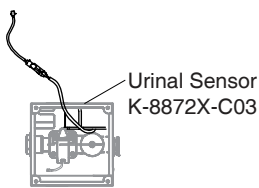

มาตรฐาน

คุณสมบัติตามมาตรฐาน

- ไม่ระบุ

ข้อสังเกตสำหรับการติดตั้ง

ติดตั้งผลิตภัณฑ์โดยใช้คู่มือแนะนำการติดตั้ง

ข้อมูลผลิตภัณฑ์

แรงดันไฟฟ้า	3.6 โวลต์
ช่วงอุณหภูมิใช้งาน	-40°C - 55°C
ขนาด (ยาว x กว้าง x สูง)	100 x 34 x 37 มม.

ขนาดระยะแสดงค่าโดยประมาณ
หน่วย: มม.

Hybrid Energy System installed with Wall-mount faucet

Hybrid Energy System installed with Deck-mount faucet

Hybrid Energy System installed with Sensor

ภาพแสดงผลิตภัณฑ์

ถ่านไฮบริด เอ็นเนอร์จี K-13683X